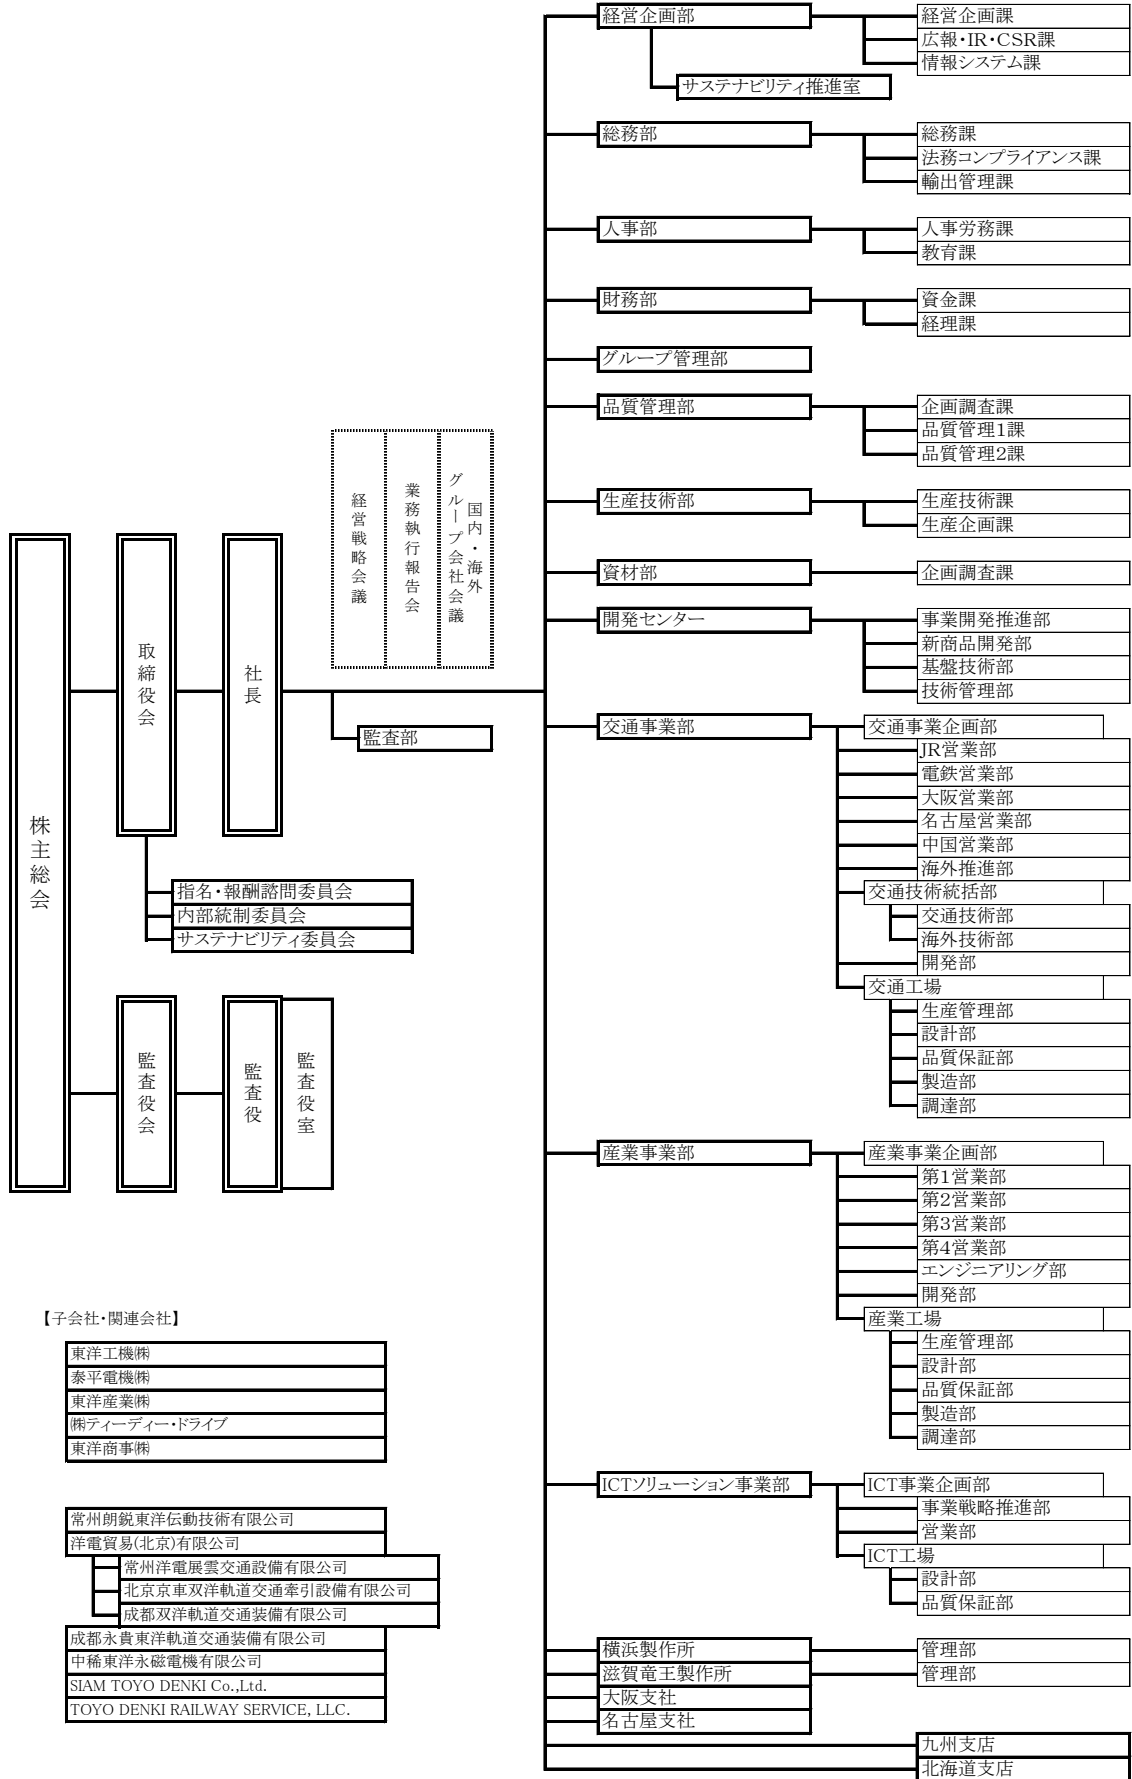

組織図 R6.3.1

【子会社・関連会社】

東洋工機㈱
泰平電機㈱
東洋産業㈱
㈱ディーディー・ドライブ
東洋商事㈱

常州朗銳東洋伝動技術有限公司
洋電貿易(北京)有限公司
常州洋電展雲交通設備有限公司
北京京車双洋軌道交通牽引設備有限公司
成都双洋軌道交通裝備有限公司

成都永貴東洋軌道交通裝備有限公司
中橋東洋永磁電機有限公司
SIAM TOYO DENKI Co.,Ltd.
TOYO DENKI RAILWAY SERVICE, LLC.