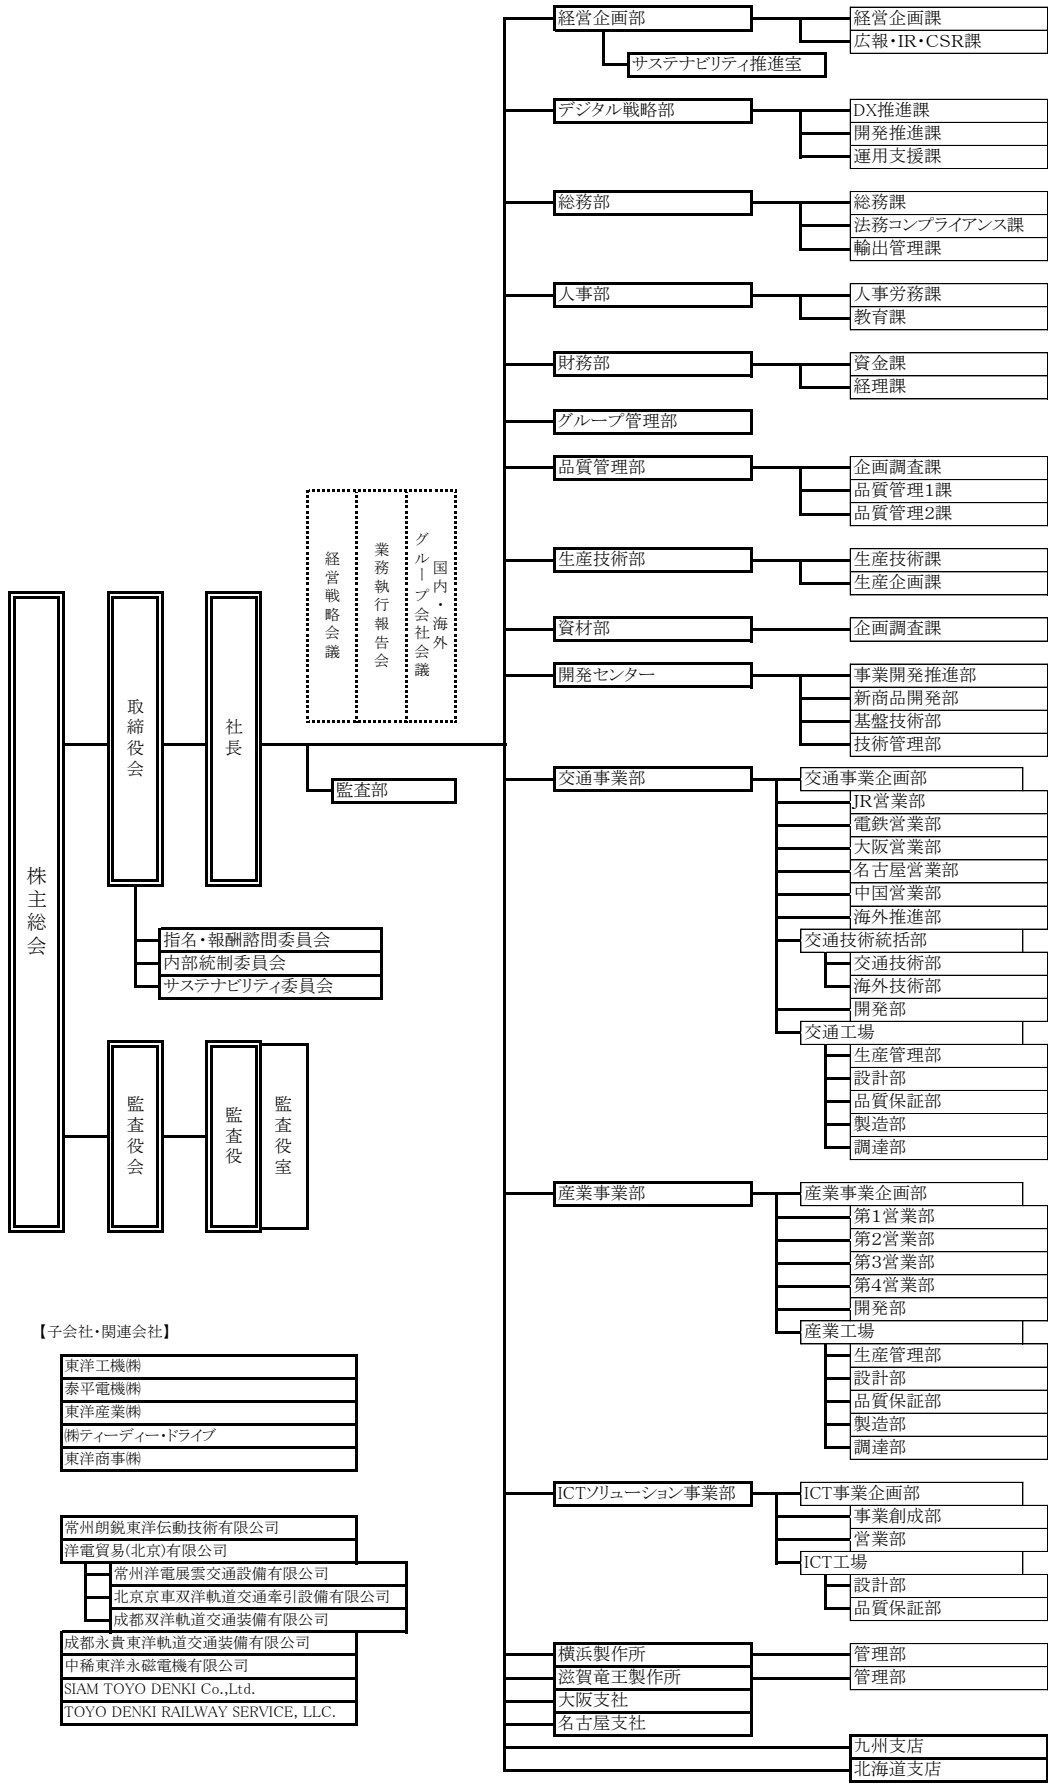

組織図 R6.12.1

【子会社・関連会社】

- 東洋工機㈱
- 泰平電機㈱
- 東洋産業㈱
- ㈱ディーディー・ドライブ
- 東洋商事㈱

- 常州朗銳 東洋伝動技術有限公司
- 洋電貿易(北京)有限公司
- 常州洋電展雲交通設備有限公司
- 北京京車双洋軌道交通牽引設備有限公司
- 成都及洋軌道交通裝備有限公司

- 成都永貴東洋軌道交通裝備有限公司
- 中稀東洋永磁電機有限公司
- SIAM TOYO DENKI Co.,Ltd.
- TOYO DENKI RAILWAY SERVICE, LLC.